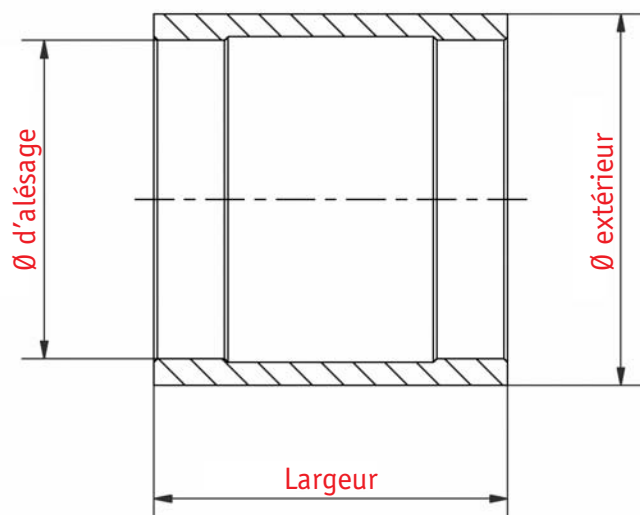

# COUPE PAR ECRASEMENT

### Exemple de commande:

Type – Ø extérieur x Ø d'alésage x largeur – matière  
BG – 350 x 312 x 200 – LWS

Matière standard: LWS

**Toutes cotes jusqu'à Ø extérieur 450 mm sur demande**

**7 - 7**

**WILHELM BILSTEIN GmbH & Co. KG**