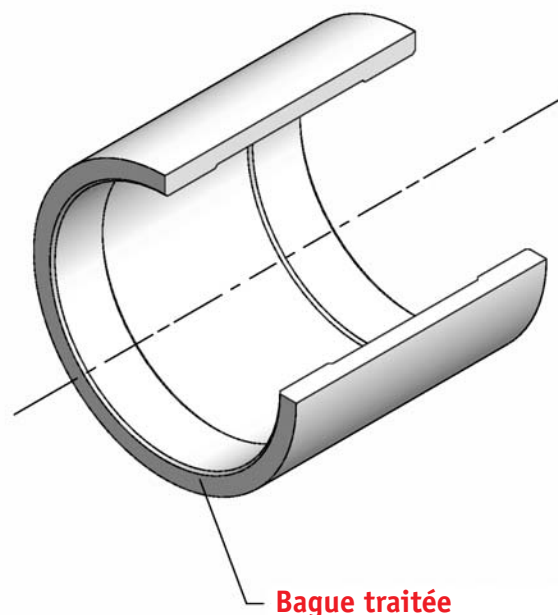

# COUPE PAR ECRASEMENT

## Bague traitée Type BG

### Exemple de commande:

Type – Ø extérieur x Ø d'alésage x largeur – matière  
BG – 350 x 312 x 200 – LWS

Matière standard: LWS

**Toutes cotes jusqu'à Ø extérieur 450 mm sur demande**

**7 - 7**

**WILHELM BILSTEIN GmbH & Co. KG**