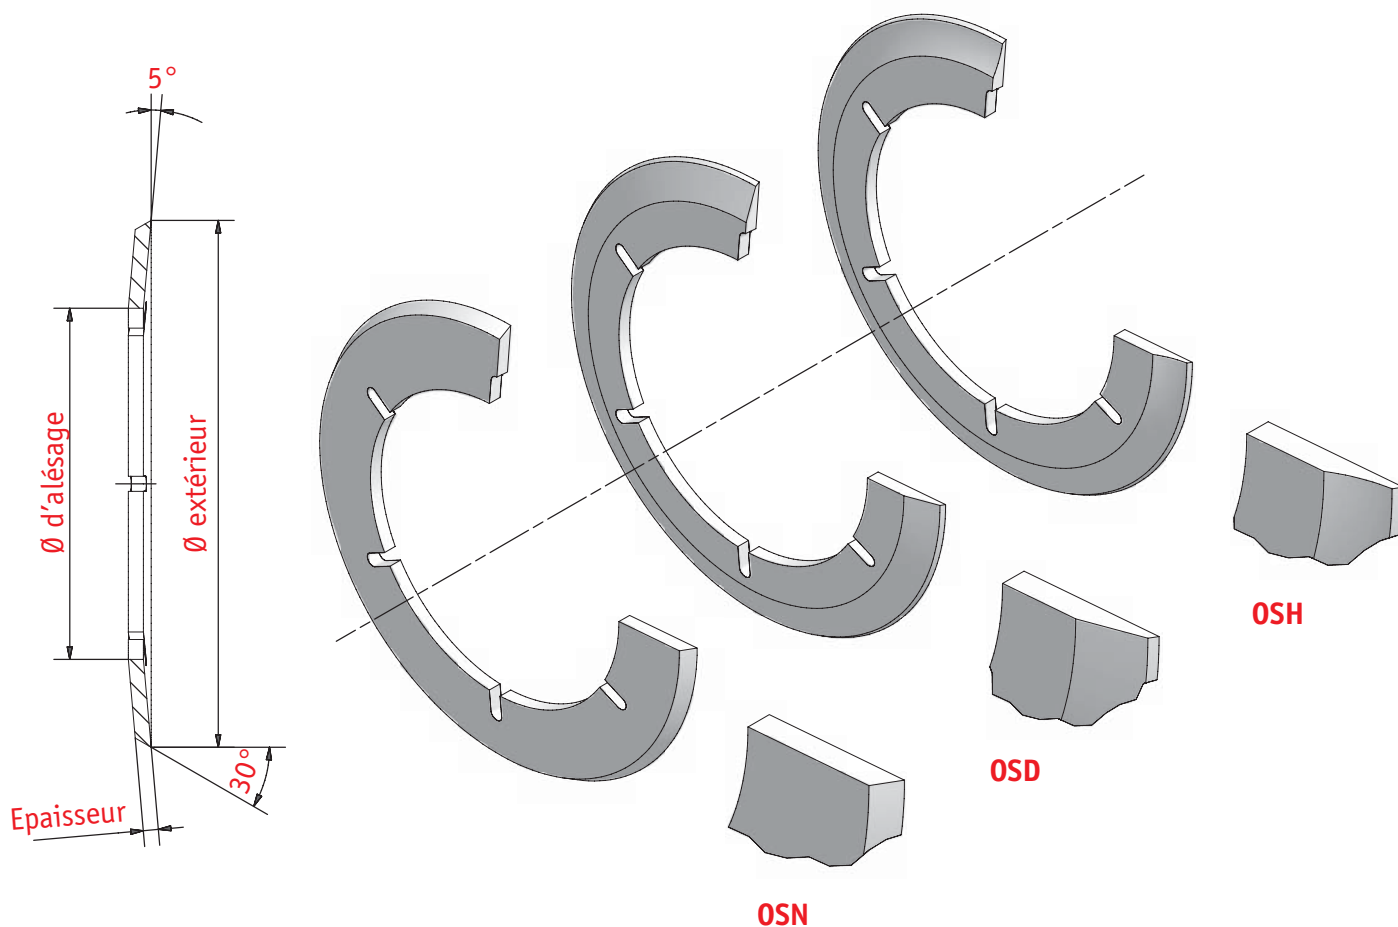

COUPE PAR CISAILLEMENT

Couteau assiette Type OSN, OSD, OSH

➔ pour porte-couteau Type: MSS (coupe étroite)

Ø Extérieur	75	75	80	105						
Ø Alésage	40	45	40	70						
Epaisseur	0,4/0,6	0,4/0,6	0,6	0,4/0,6						

Exemple de commande:

Type – Ø extérieur x Ø d'alésage x épaisseur – matière
 OSH – 75 x 40 x 0,6 – LWS

Matières standards: LWS, SBS, HWS, HSS

Dimensions et matières spéciales sur demande